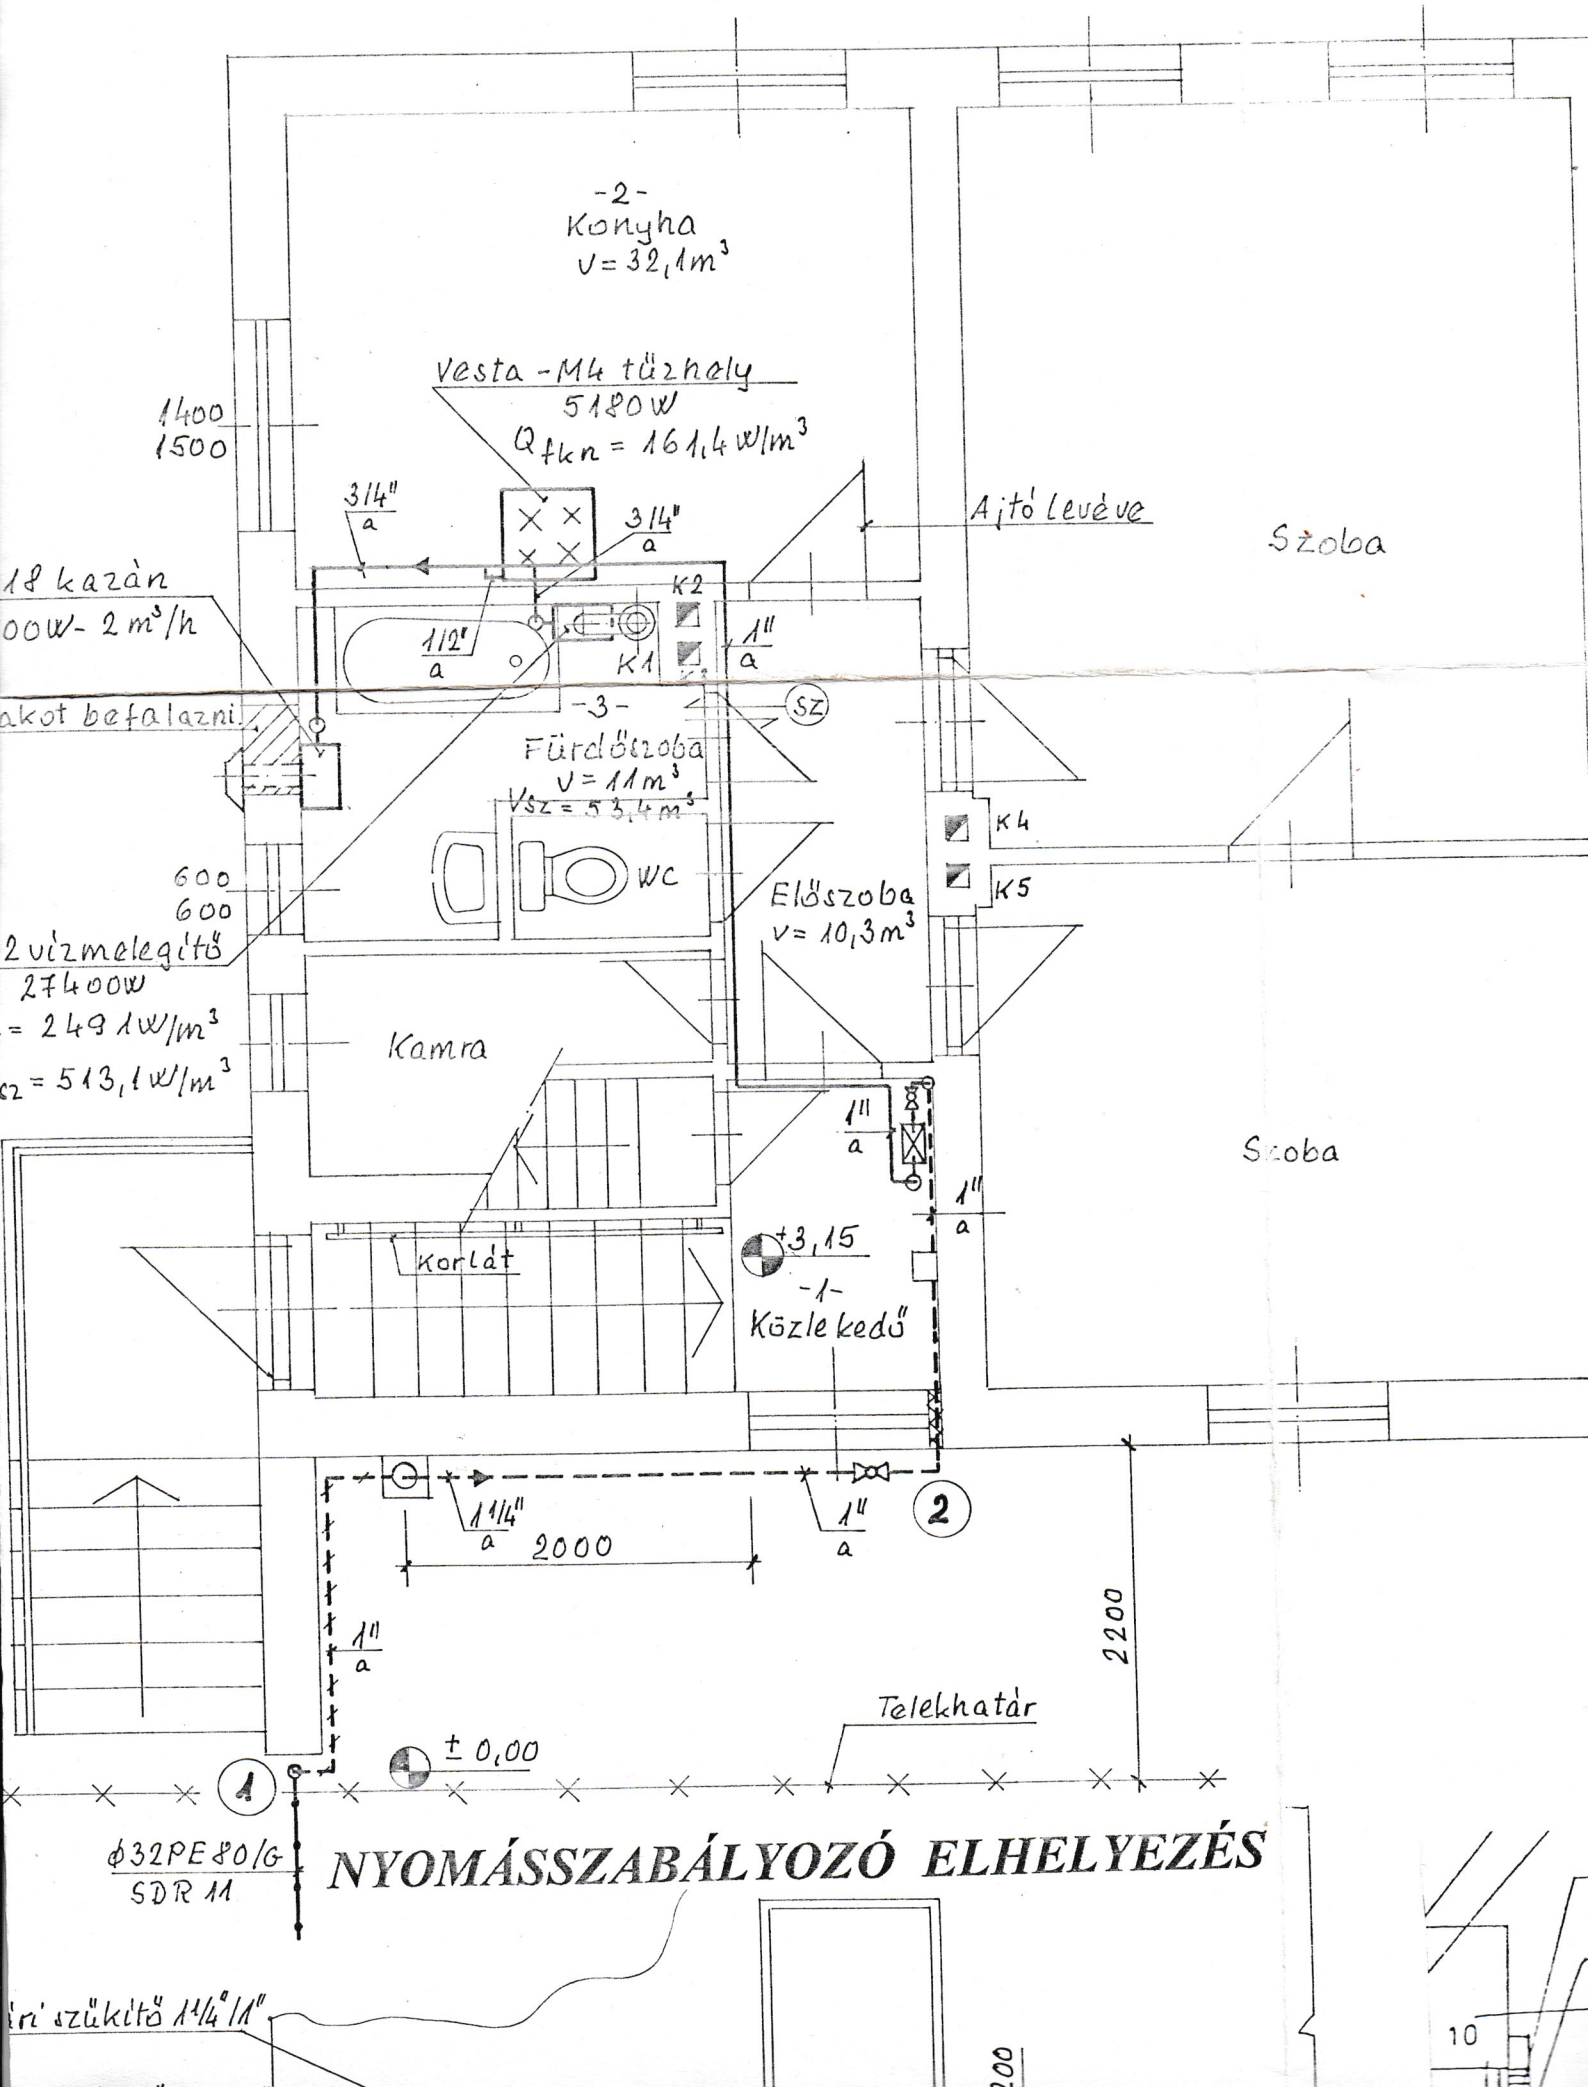

EMELET ALAPRAJZ

NYOMÁSSZABÁLYOZÓ ELHELYEZÉS

φ32PE80/G
SDR 11

szűkítő 1 1/4" / 1"

10